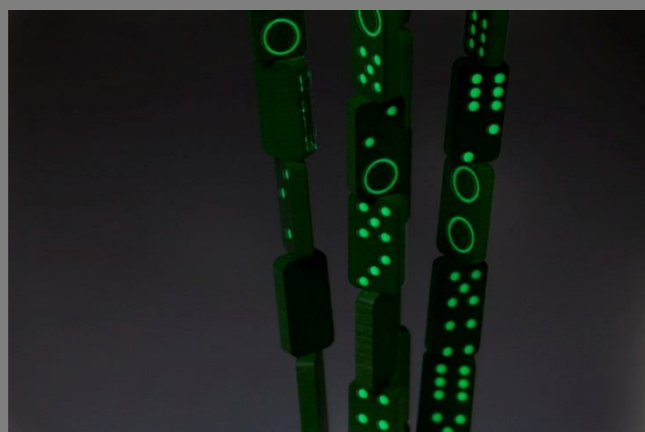

domino clorofilla

domino tulips

 5 - 99
gioco & arredo
toys & home accessories

 2

Domino floreale. Le tessere si usano per giocare e poi si infilano sugli steli per creare un fiore con i puntini luminosi al buio.
Floral dominos. The pieces are used for playing and then threaded on to stalks to create a flower with the dots luminous in the dark.